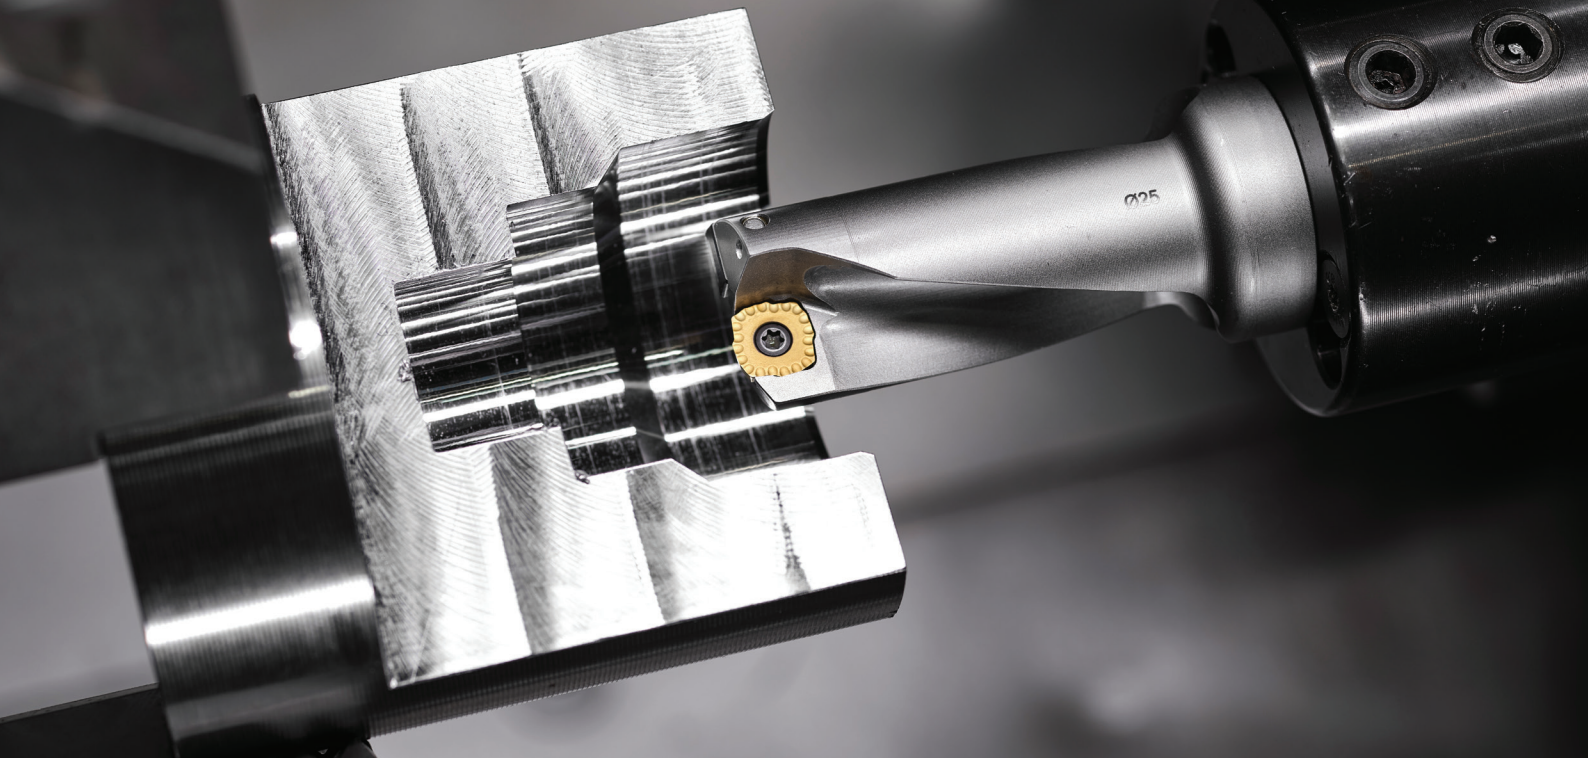

PERÇAGE

SPÉCIAL ÉTÉ

VALABLE JUSQU'AU 30 SEPTEMBRE 2024

INNOVATIONS

Drill Fix PRO™

Achetez **10** plaquettes intérieures et **20** extérieures, recevez **GRATUITEMENT** le corps de foret 2xØ ou 3xØ

*Corps KM exclus

GOdrill™

Achetez en **3** et recevez le 4ème **GRATUITEMENT**

*Outil le moins cher offert

Offre valable uniquement sur les références du programme

*Offre valable jusqu'au 30 Septembre 2024. Kennametal se réserve le droit d'interrompre à tout moment cette promotion.